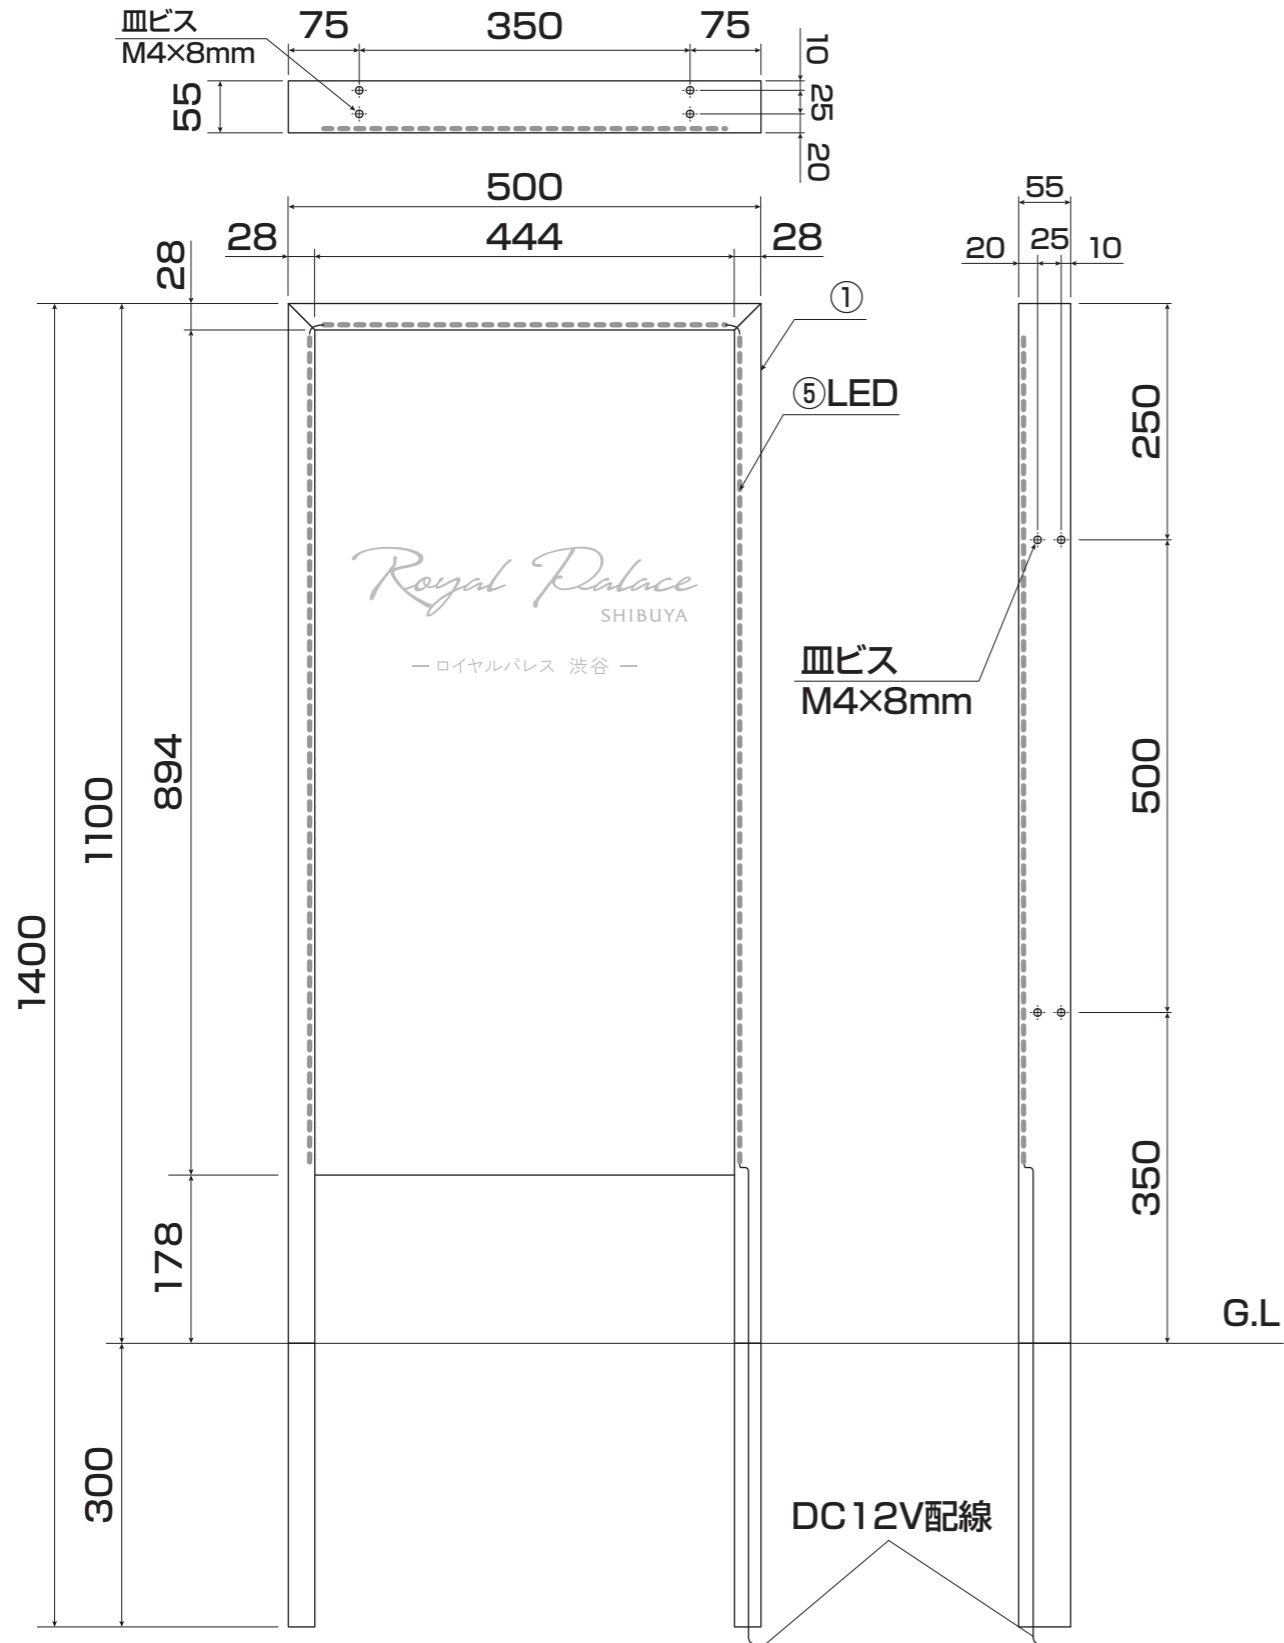

符号	部品名	材質	色調/仕上げ	サイズ	数量	備考
①	フレーム一式	アルミ	アルミ ブラックサテン塗装(場内)	W500×H1400×D55	1	
②	パネル	透明アクリル	φ5貫通穴8ヶ所	W496×H920×T5	1	
③	導光板上	アクリル乳半		W440×H8×T10	1	
④	導光板側面	アクリル乳半		W8×H895×T10	2	
⑤	LEDユニット			875×425×875mm(導線5.5M)	1	

透明アクリル寸法

■印字方法 ドライエッチング

■取扱説明書
【丸三】LED照明付き自立式銘板
取扱説明書

■付属品
なし

フレーム断面図 1:1

訂 正	月 日		月 日		分類	作製 年 月 日	承認	図面NO GZ_LED照明付き自立式銘板シリーズ 透明アクリルタイプ_MFLA-
	月 日		月 日		IELOGO vol.5 LED照明付き 自立式銘板シリーズ	2024/03/29		
	月 日		月 日		商品名	縮尺	営業 設計 担当 製図	
	月 日		月 日		透明アクリルタイプ MFLA-	1:8	追上 追上 追上	