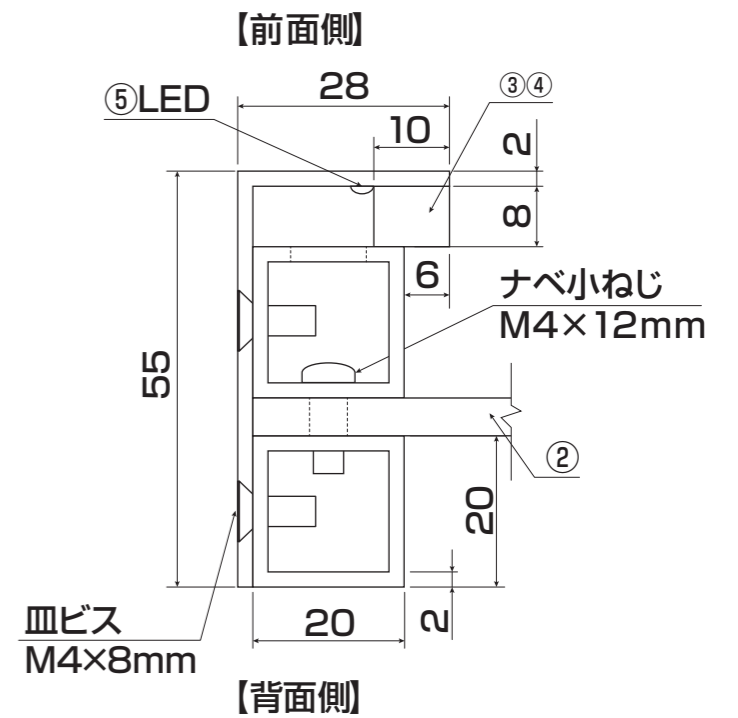

符号	部品名	材質	色調/仕上げ	サイズ	数量	備考
①	フレーム一式	アルミ	アルミ ブラックサテン塗装(場内)	W500×H1400×D55	1	
②	パネル	透明アクリル	φ5貫通穴8ヶ所	W496×H920×T5	1	
③	導光板上	アクリル乳半		W440×H8×T10	1	
④	導光板側面	アクリル乳半		W8×H895×T10	2	
⑤	LEDユニット			875×425×875mm(導線5.5M)	1	

透明アクリル寸法

■印字方法 ドライエッチング

■取扱説明書
【丸三】LED照明付き自立式銘板
取扱説明書

■付属品
なし

フレーム断面図 1:1

訂 正	月 日		月 日		分類	作製 年 月 日	承認	図面NO GZ_LED照明付き自立式銘板シリーズ 透明アクリルタイプ_MFLA-
	月 日		月 日		IELOGO vol.5 LED照明付き 自立式銘板シリーズ	2024/03/29		
	月 日		月 日		商品名	縮尺	営業 設計 担当 製図	
	月 日		月 日		透明アクリルタイプ MFLA-	1:8	追上 追上 追上	