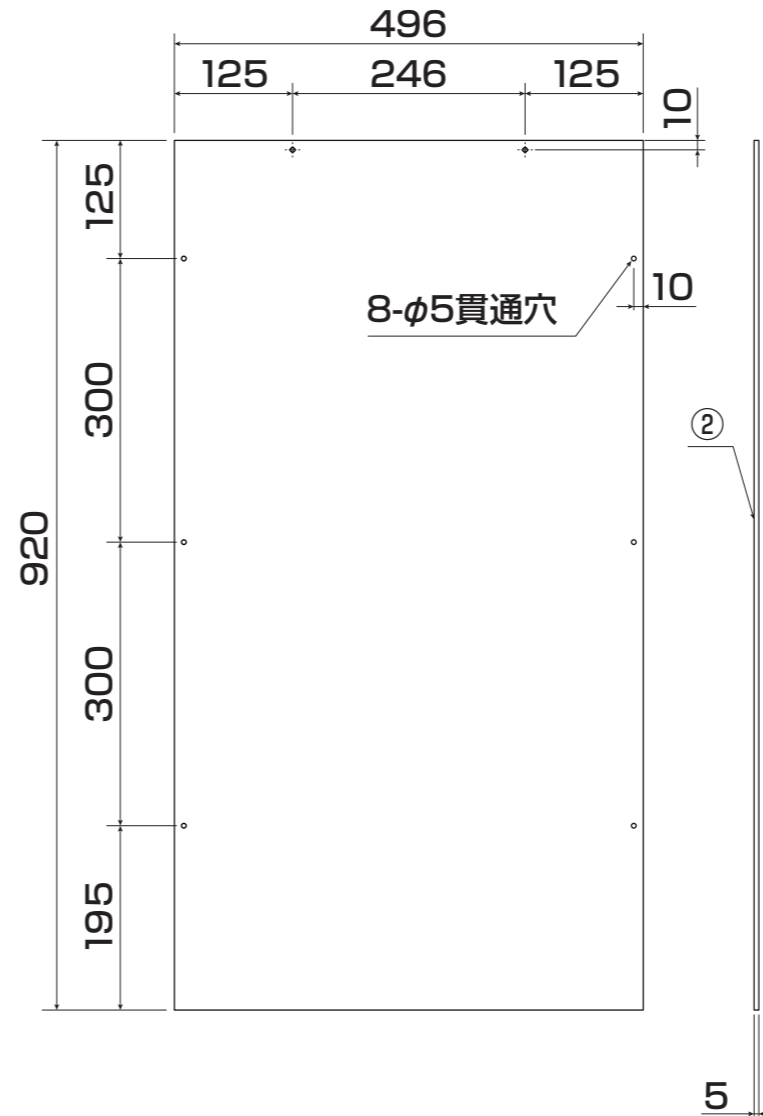

符号	部品名	材質	色調/仕上げ	サイズ	数量	備考
①	フレーム一式	アルミ	アルミ ブラックサテン塗装(場内)	W500×H1400×D55	1	
②	パネル	透明アクリル	φ5貫通穴8ヶ所	W496×H920×T5	1	
③	導光板上	アクリル乳半		W440×H8×T10	1	
④	導光板側面	アクリル乳半		W8×H895×T10	2	
⑤	LEDユニット			875×425×875mm(導線5.5M)	1	

透明アクリル寸法

■印字方法 ドライエッチング

■取扱説明書
【丸三】LED照明付き自立式銘板
取扱説明書

■付属品
なし

フレーム断面図 1:1

訂 正	月 日		月 日		分類	作製 年 月 日	承認	図面NO GZ_LED照明付き自立式銘板シリーズ 透明アクリルタイプ_MFLA-
	月 日		月 日		IELOGO vol.5 LED照明付き 自立式銘板シリーズ	2024/03/29		
	月 日		月 日		商品名	縮尺	営業 設計 担当 製図	
	月 日		月 日		透明アクリルタイプ MFLA-	1:8	追上 追上 追上	